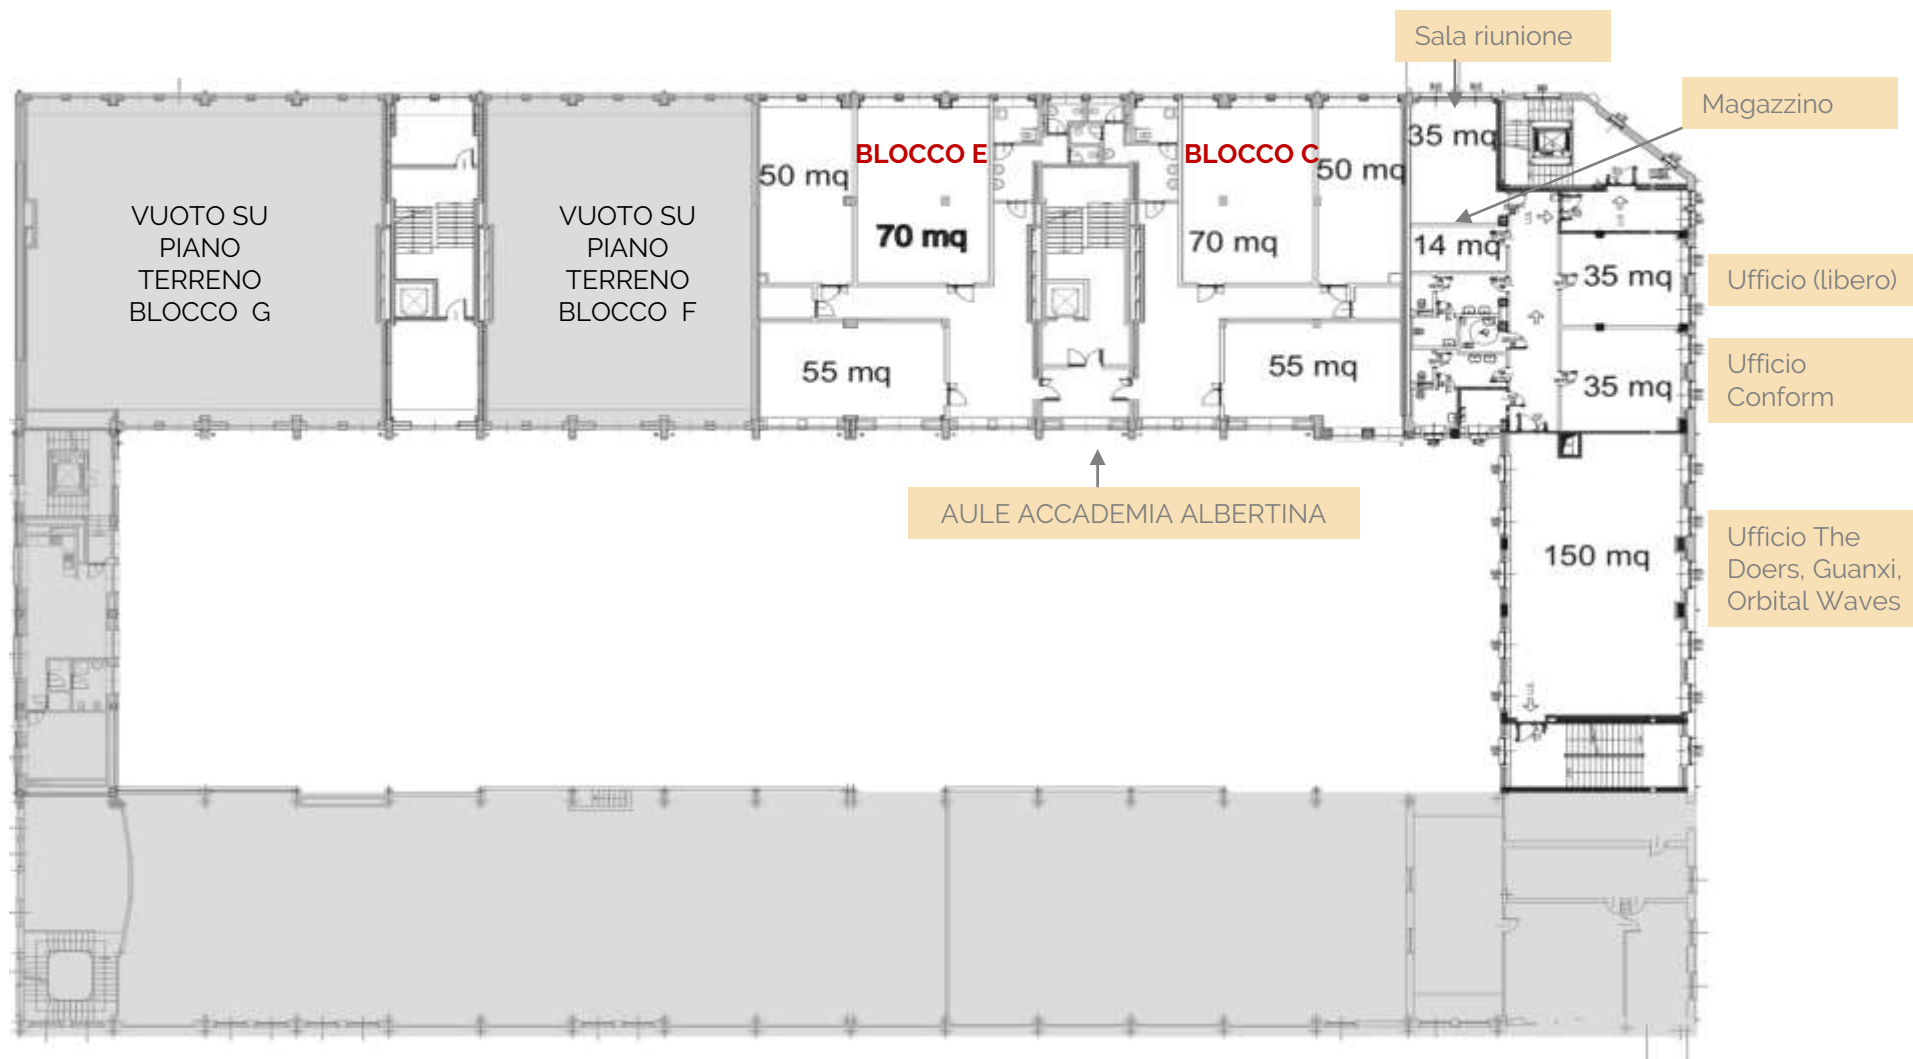

ItaliaCamp

anniversario
2009>2019

Open Incet **Torino**

Planimetria piano terra

Planimetria piano ammezzato

Planimetria primo piano

 **ROMA**
Piazza dell'Esquilino, 5

 (+39) 06 94 421 204