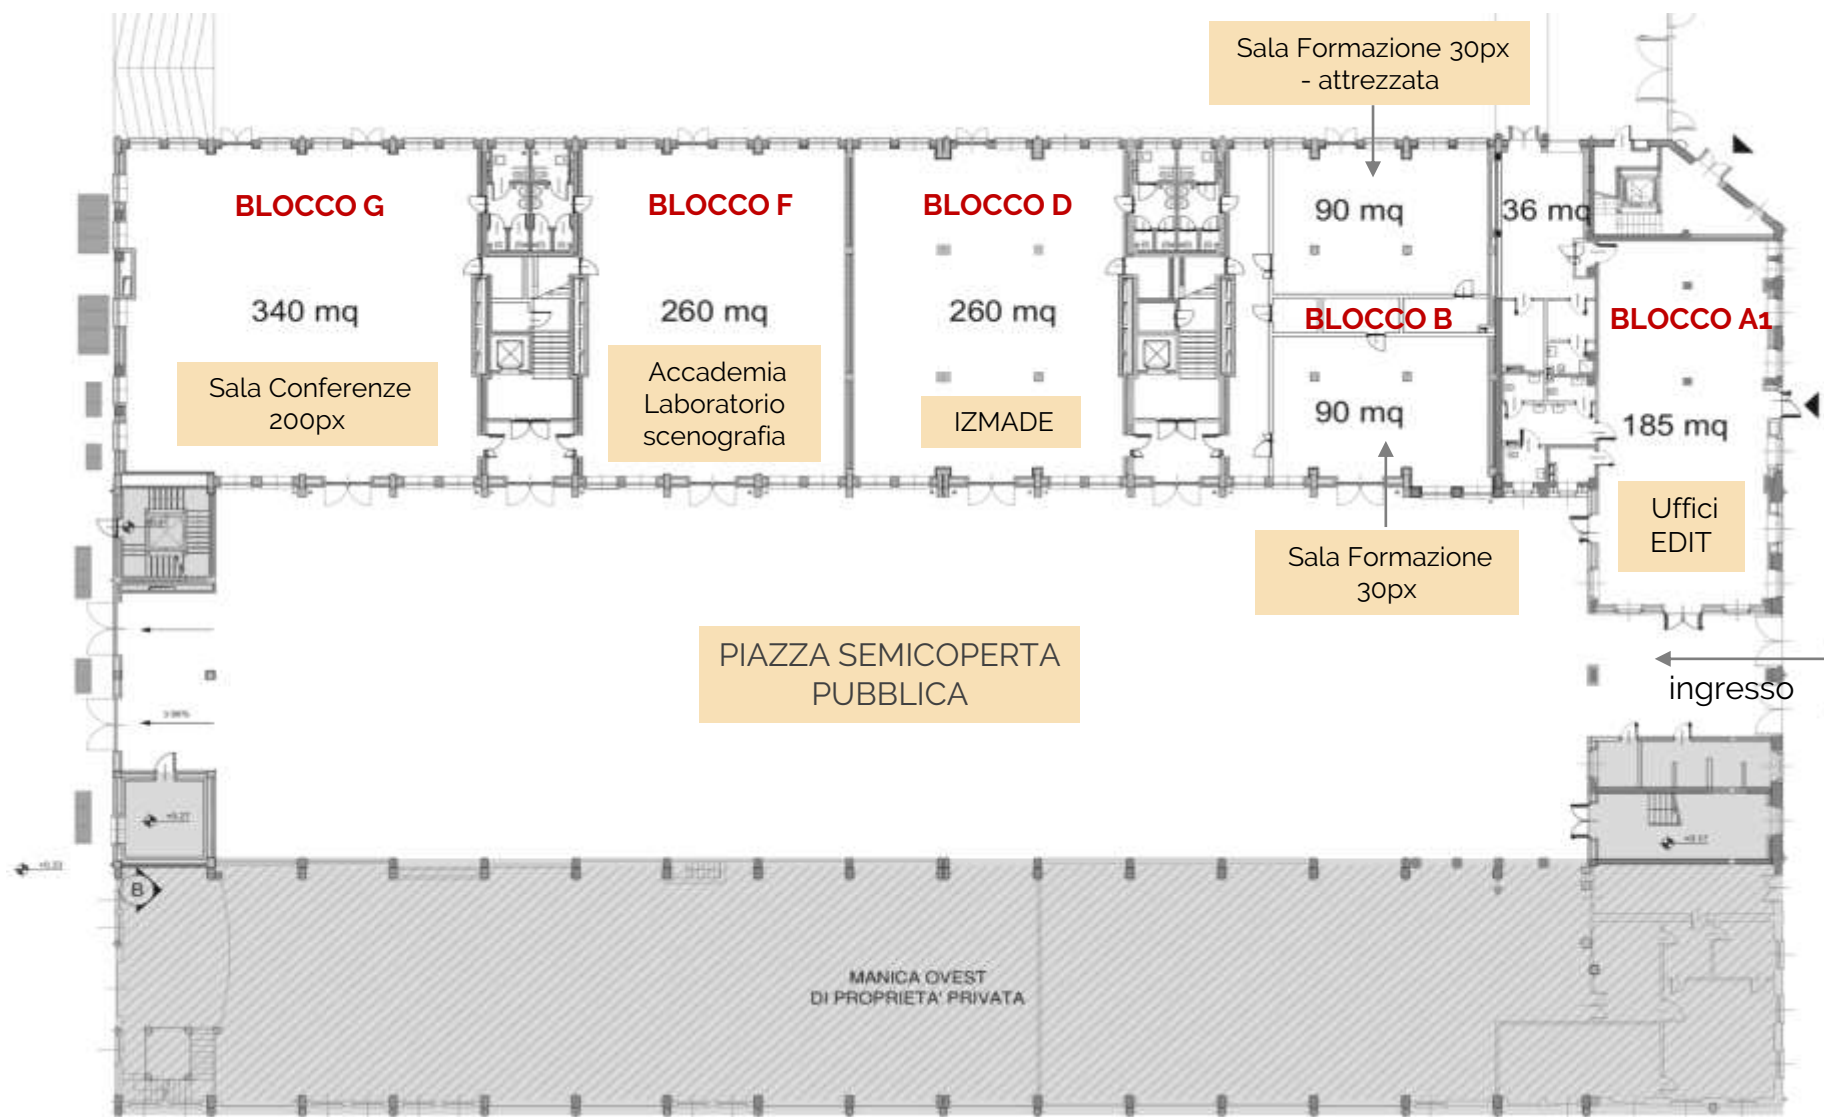

ItaliaCamp

anniversario
2009>2019

Open Incet **Torino**

Planimetria piano terra

Planimetria piano ammezzato

Planimetria primo piano

 **ROMA**
Piazza dell'Esquilino, 5

 (+39) 06 94 421 204