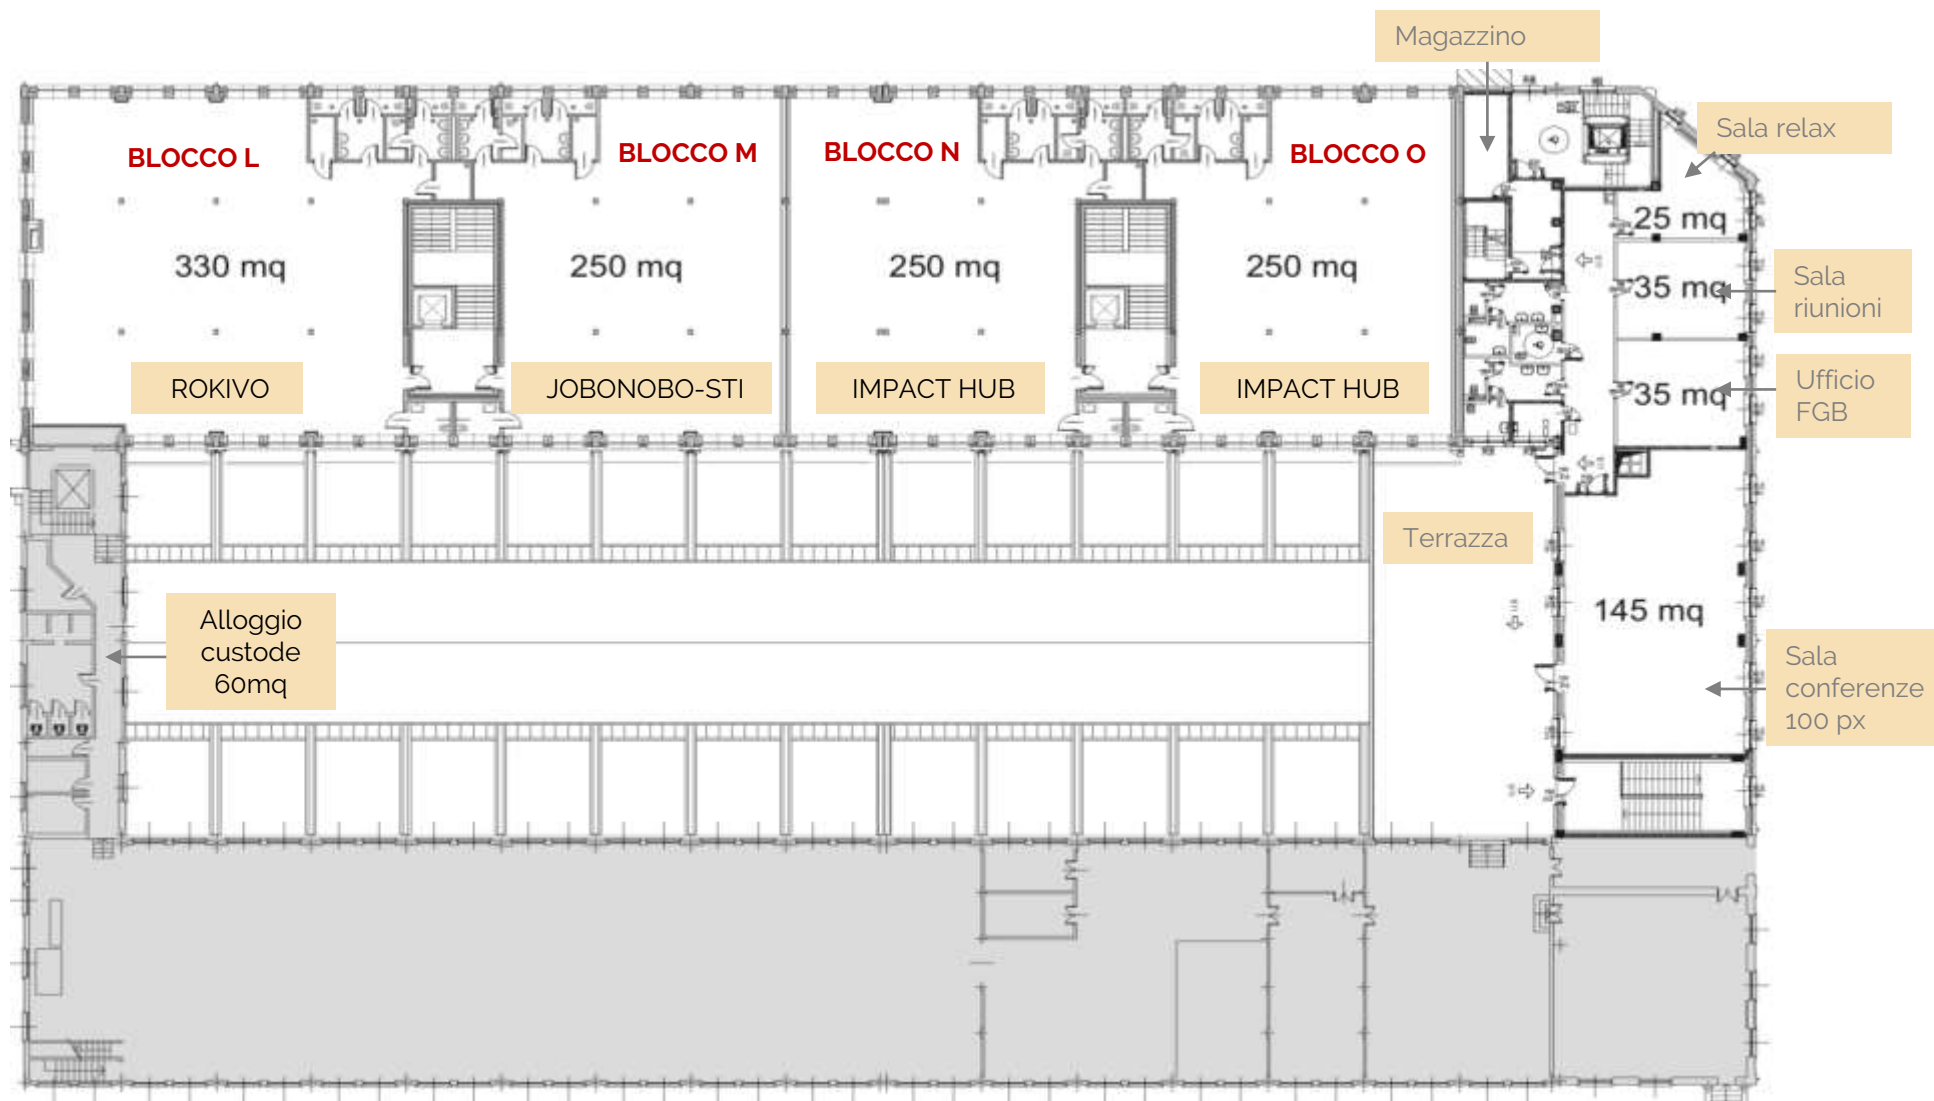

ItaliaCamp

anniversario
2009>2019

Open Incet **Torino**

Planimetria piano terra

Planimetria piano ammezzato

Planimetria primo piano

 **ROMA**
Piazza dell'Esquilino, 5

 (+39) 06 94 421 204